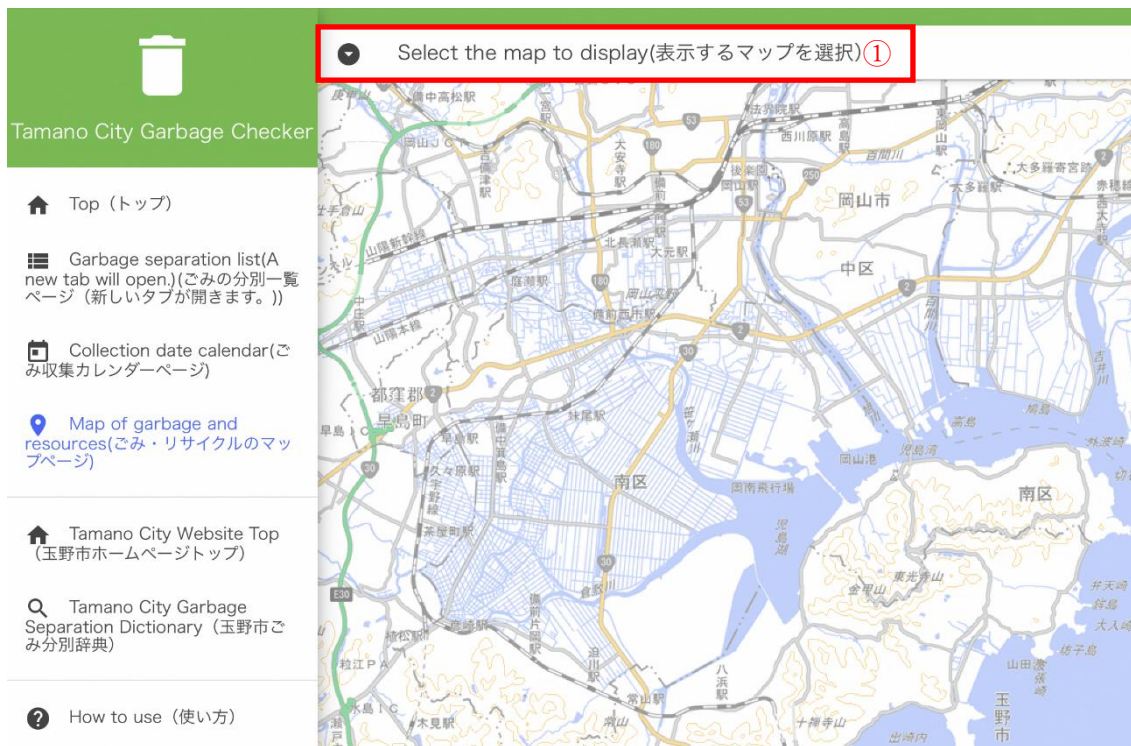

4. ③ Garbage / recycling map page ごみ・リサイクルのマップページ